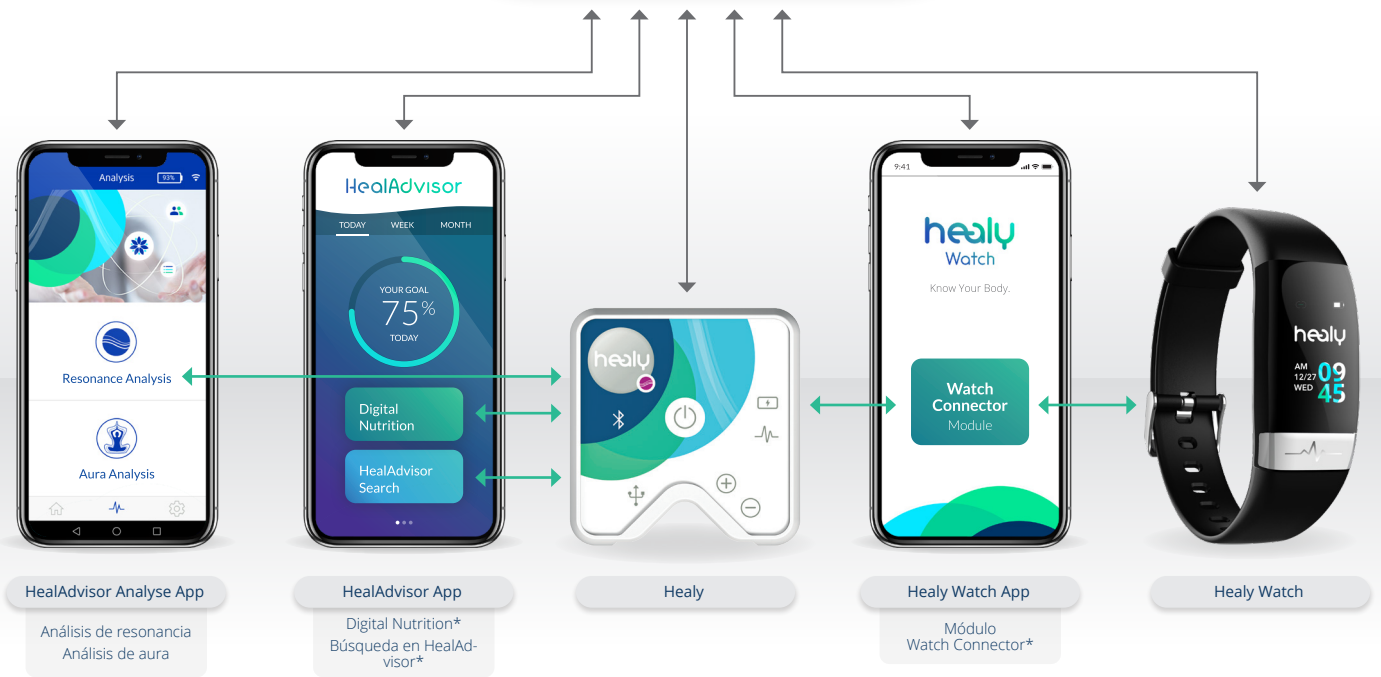

HealAdvisor Cloud

Tu conexión personal

La HealAdvisor Cloud es un sistema integrado para el bienestar, la condición física y la vitalidad. Mucho más que la suma de sus componentes. La HealAdvisor Cloud es:

- Una idea holística, un concepto integral que funciona a múltiples niveles.
- Un esfuerzo que implica la colaboración de personas, hardware, software, inteligencia colectiva, ideas y servicios.
- Lo mejor que puede ofrecer la tecnología moderna.
- Acceso a recomendaciones de programas HealAdvisor de frecuencia de microcorriente individualizada (IMF)

Ayuda a otras personas a mejorar su bienestar mientras lo consigues tú mismo/a.

Healy World Co. | www.healyworld.net | contact@healy.world
450 S.Orange Avenue, 3rd Floor | Orlando 32801 | USA

Aviso: El contenido reproducido por la HealAdvisor App no constituye asesoramiento médico, que solo puede proporcionar un profesional sanitario. Los programas Healy Individualized Microcurrent Frequency [frecuencia de microcorriente individualizada] solo están pensados para armonizar el campo bioenergético. Si padeces o crees que padeces una enfermedad o bien si te estás sometiendo a un tratamiento médico, debes hablar con

el profesional sanitario que te esté tratando antes de seguir estas recomendaciones. Todos los datos personales que cargues a la HealAdvisor Cloud se cifran para proteger tu privacidad.

Aunque Healy World procura mantener la información de estas páginas actualizada, no puede ofrecer ninguna garantía respecto a la precisión, la idoneidad ni la actualidad de esta. Healy World no se hace responsable de las pérdidas o los daños

ocasionados por el uso de la información proporcionada en estas páginas. Toda la información se presenta «tal como es» y la responsabilidad de su uso e interpretación recae exclusivamente en el usuario.

*Requiere suscripción mensual. Tu suscripción se renovará cada mes. Puedes cancelar la suscripción antes de la fecha de renovación para evitar que se te vuelva a cobrar al mes siguiente.